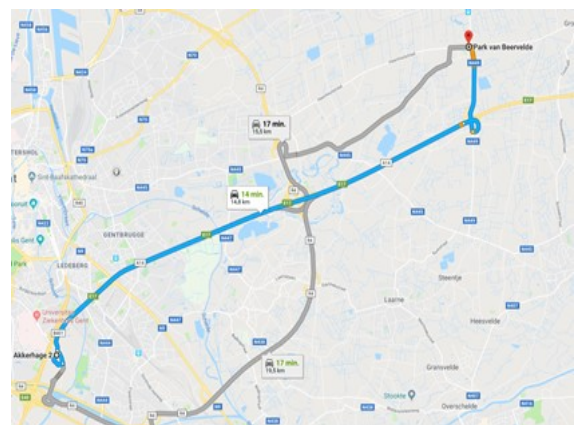

AN IHG® HOTEL

Trouwe hotelpartner van Park van Beervelde

Holiday Inn Express biedt nét wat u nodig heeft!
Ontdek hieronder meer.

Ons ervaren team staat klaar om u en uw gasten te verwelkomen.

Holiday Inn Express Gent, dé beste oplossing voor u en uw gasten

Park van Beervelde: 17,3 km
Via E40 en N449: 15 min
(13 min zonder verkeer)